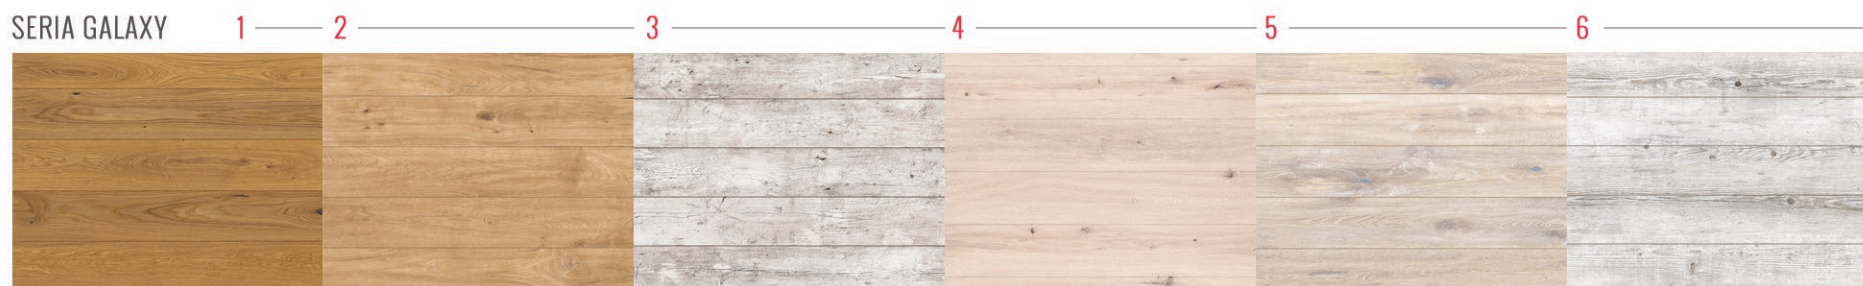

SERIE ADVENTURE i GALAXY to grupy paneli dedykowana perfekcjonistom i wszystkim tym, którzy cenią sobie oryginalne i niepowtarzalne wzory drewna.

Klasa ścieralności AC4
Grubość paneli 8 mm

STANDARD
Silver