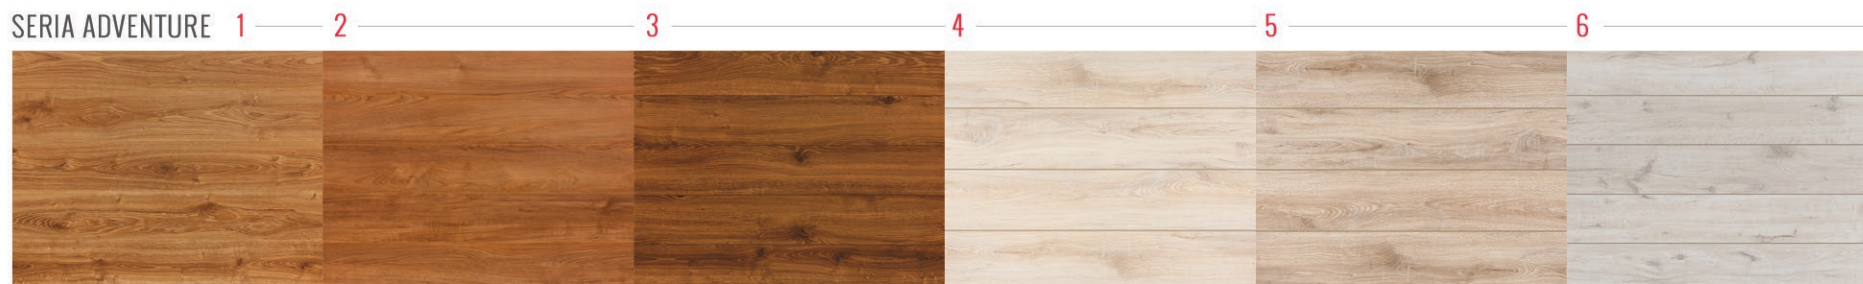

SERIE ADVENTURE i GALAXY to grupy paneli dedykowana perfekcjonistom i wszystkim tym, którzy cenią sobie oryginalne i niepowtarzalne wzory drewna.

Klasa ścieralności AC4
Grubość paneli 8 mm

STANDARD
Silver