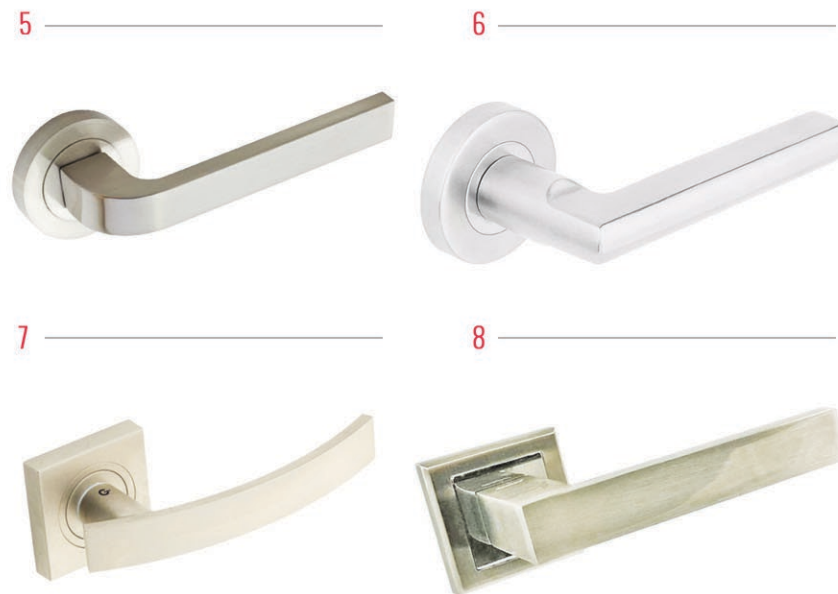

STANDARD
Silver

DOBIERZ DRZWI

DRZWI WEWNĘTRZNE

KOLORYSTYKA

SERIA ARCO

Podcięcie wentylacyjne drzwi łazienkowych w cenie skrzydła. Ościeżnica regulowana.

Modyfikacje wprowadzanie do prezentowanych modeli za dodatkową opłatą.

STANDARD
Silver

DOBIERZ DRZWI

DRZWI WEWNĘTRZNE

KOLORYSTYKA

kolory palet RAL
i NCS

SERIA GRAF (1, 2) SERIA SIMPLE (3, 4)

Podcięcie wentylacyjne drzwi łazienkowych w cenie skrzydła. Ościeżnica regulowana.

Inne modyfikacje wprowadzanie do prezentowanych modeli za dodatkową opłatą.

STANDARD
Silver

DOBIERZ DRZWI

DRZWI WEWNĘTRZNE & KLAMKI

KOLORYSTYKA

SERIA INTER - AMBER

Podcięcie wentylacyjne drzwi łazienkowych w cenie skrzydła. Ościeżnica regulowana. Inne modyfikacje wprowadzanie do prezentowanych modeli za dodatkową opłatą.