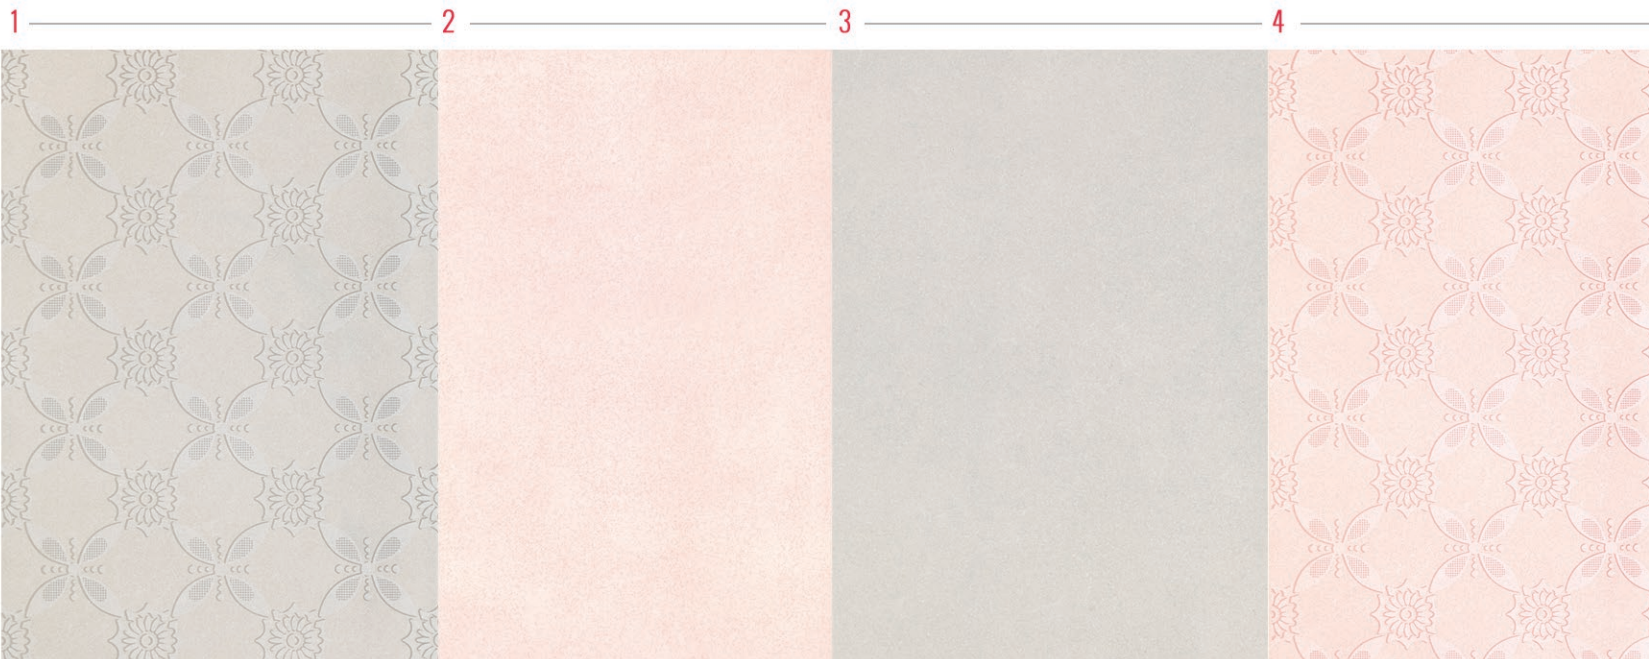

Płytki od 1 do 5 - wymiar 25x 35 cm

Płytki od 5 do 10 - wymiar 35x 35 cm

STANDARD
Silver

DOBIERZ WYPOSAŻENIE ŁAZIENKI

PŁYTKI

SERIA ALBA

Płytki od 1 do 5 - wymiar 25x 35 cm

Płytki 6,7 - wymiar 33,3 x 33,3 cm

STANDARD
Silver

DOBIERZ WYPOSAŻENIE ŁAZIENKI

PŁYTKI

SERIA SELENE

Płytki od 1 do 4 - wymiar 25 x 40 cm

Płytkia 5- wymiar 33,3 x 33,3 cm

STANDARD
Silver

DOBIERZ WYPOSAŻENIE ŁAZIENKI